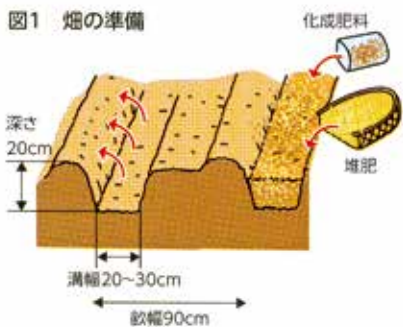

《栽培のポイント》

日当たりがよく、水はけ・風通しのよい圃場を選びましょう。

適度な日差しは必要ですが、暑さには強くないため、真夏は寒冷紗などで暑さ対策をしましょう。

アブラナ科のため、秋冬野菜でキャベツ・ハクサイなどを栽培した場合は連作障害が起きやすいので注意してください！

《病害虫について》

ヨトウムシ・アブラムシの発生に注意。

★アオムシ・コナガ・ヨトウムシ

ゼンターリ顆粒水溶剤

1000倍

★アブラムシ類

モスピラン顆粒水溶剤

2000倍

★アブラムシ類

※記載農薬は登録内容の一部抜粋のため、使用前はしっかりと確認しましょう。

※農薬登録は「メキャベツ」「野菜類」