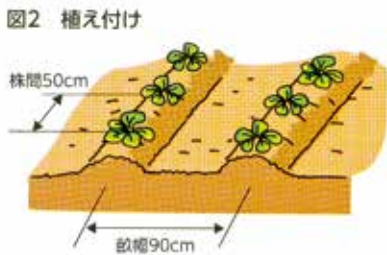

芽キャベツ

● 栽培計画

月	4	5	6	7	8	9	10	11	12	1	2	3
冷涼地	種まき	種まき	植え付け	生育	生育	生育	生育	生育	生育	生育	生育	収穫
中間地		種まき	植え付け	生育	生育	生育	生育	生育	生育	生育	生育	収穫
暖地			種まき	植え付け	生育	生育	生育	生育	生育	生育	生育	収穫

追肥と摘葉で大球を作る

アブラナ科野菜で太い茎にキャベツの形状をした小さい球がぎゅーと付く様子から、「モチカンラン」(子持ち甘藍)とも呼ばれます。キャベツから分化したため、似た性質を持ちます。生育適温は18〜22度ですが、寒さには強い反面、暑さに弱い野菜です。小さい球を芽球(がきゅう)といい、5〜20度でよく締まった球が形成されます。中間地での栽培時期は、7月に種をまき、収穫期は12〜3月です。

「品種」 「早生子持」(タキイ種苗)、「ファミリセブン」(サカタのタネ)などがあります。なお、球状の芽球を作らない「ブチヴェール」(増田採種場)は、家庭菜園向きの品種です。「苗作り」少ない本数の苗では、直径9cmのポリポット

に種を直接まき、間引いて1本にするのが便利です。多くの苗を作るときは、セルトレーを使用し、発芽後に密生部を間引き、本葉2、3枚で9cmのポットに鉢上げします。苗作りの期間は、防虫ネット

で被覆します。「畑の準備」畑1平方m当たり苦土石灰100gを土とよく混ぜておき、その後、畝幅90cmを取り、中央に幅20〜30cmの溝を掘り、溝1m当たり化成肥料100gと堆肥2kgを施し、畝を立てます(図1)。

後、月に1回、畝の肩に1株当たり化成肥料10gをまいて、株元に土寄せします。株が倒れないよう支柱を立てて誘引します。晩秋には、老化した下葉を4、5枚取り除きます。さらに、芽球が大きくなってきたら、下葉数枚の葉柄を4、5cm残して切り取ると、大球を作ることができます(図3)。

「害虫の防除」ヨトウムシ、コナガなどは、比較的安全なBT剤で駆除します。アブラムシには粘着くん液剤などを散布します。なお、株の小さいうちは、防虫ネットでトンネル栽培し、害虫の被害を防ぎます。「収穫」固く締まった芽球をもぎ取ります。芽球の直径は5〜3cmが良品です。

提供 園芸研究家 成松次郎

《栽培のポイント》

日当たりがよく、水はけ・風通しのよい圃場を選びましょう。

適度な日差しは必要ですが、暑さには強くないため、真夏は寒冷紗などで暑さ対策をしましょう。

アブラナ科のため、秋冬野菜でキャベツ・ハクサイなどを栽培した場合は連作障害が起きやすいので注意してください！

《病害虫について》

ヨトウムシ・アブラムシの発生に注意。

★アオムシ・コナガ・ヨトウムシ

ゼンターリ顆粒水溶剤

1000倍

★アブラムシ類

モスピラン顆粒水溶剤

2000倍

★アブラムシ類

※記載農薬は登録内容の一部抜粋のため、使用前はしっかりと確認しましょう。

※農薬登録は「メキャベツ」「野菜類」