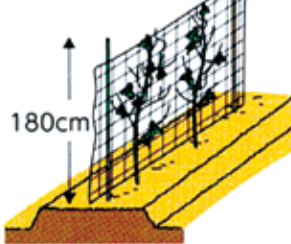

## マメ科の連作に注意

エンドウには若いさやを食べるサヤエンドウ、実が大きくなり、みずみずしいさやのスナップエンドウ、そして若く充実した豆を取る実取りエンドウがあり、それぞれ目的に応じた品種を使います。

【品種】サヤエンドウでは、「ニムラ白花きぬさや」「みかど協和」、「砂糖エンドウ白星」(松永種苗)など、スナップエンドウでは、「ニムラサラダスナック」(みかど協和)、「スナック753」(サカタのタネ)などがあります。

【畑の準備】マメ科野菜は、同一の畑で連作すると生育障害が出やすく、4〜5年はマメ科を入れていない畑を選びましょう。種まき2週間前に畑1平方m当たり苦土石灰100gを全面に施し、土とよく混ぜておきます。次に、1週間

図1 畑の準備1

図2 畑の準備2

図3 種まき

図4 支柱立て

前に畝幅120cmを取り、深さ20cmの溝を掘り、この溝1m当たり化成肥料(NPK各成分で10%)100gと堆肥1kgを入れ、土とよく混ぜて幅40〜50cmの畝を作ります(図1・2)。

【種まき】一般地では10月中旬〜11月上旬が適期で、早まきして年内に生育が進み過ぎないことが大切です。じかまきでは、株間30cm程度、1カ所4〜5粒をまきます(図3)。発芽の頃に鳥害を受けやすいため、不織布をべた掛けて保護します。発芽がそろったら2本を残し、他は間引きします。なお、小さなポットで育苗して、本葉2枚の頃、畑に植え付けることもできます。

【追肥】春先に生育の勢いが良くなり始めた頃と開花始め頃にそれぞれ化成肥料を畝1m

当たり10g程度、スナップエンドウ、実取りエンドウではさらにさやの肥大期にも同様に追肥します。追肥後は株元に土寄せをしておきます。

【支柱立て】早春から生育が盛んになり、つるあり種ではつるを絡ませるため支柱を立てネットを張ります(図4)。

【病害虫の防除】さやができて頃からハモグリバエが多発しますので、馬拉ソン乳剤などを使用基準に従って防除します。うどんこ病には、トリフミン水和剤などの農薬で予防します。