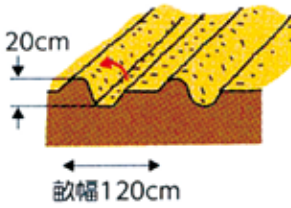

## マメ科の連作に注意

エンドウには若いさやを食べるサヤエンドウ、実が大きくなり、みずみずしいさやのスナップエンドウ、そして若く充実した豆を取る実取りエンドウがあり、それぞれ目的に応じた品種を使います。

【品種】サヤエンドウでは、「ニムラ白花きぬさや」「みかど協和」、「砂糖エンドウ白星」(松永種苗)など、スナップエンドウでは、「ニムラサラダスナック」(みかど協和)、「スナック753」(サカタのタネ)などがあります。

【畑の準備】マメ科野菜は、同一の畑で連作すると生育障害が出やすく、4〜5年はマメ科を入れていない畑を選びましょう。種まき2週間前に畑1平方m当たり苦土石灰100gを全面に施し、土とよく混ぜておきます。次に、1週間

図1 畑の準備1

図2 畑の準備2

図3 種まき

図4 支柱立て

前に畝幅120cmを取り、深さ20cmの溝を掘り、この溝1m当たり化成肥料(NPK各成分で10%)100gと堆肥1kgを入れ、土とよく混ぜて幅40〜50cmの畝を作ります(図1・2)。

【種まき】一般地では10月中旬〜11月上旬が適期で、早まきして年内に生育が進み過ぎないことが大切です。じかまきでは、株間30cm程度、1カ所4〜5粒をまきます(図3)。発芽の頃に鳥害を受けやすいため、不織布をべた掛けて保護します。発芽がそろったら2本を残し、他は間引きします。なお、小さなポットで育苗して、本葉2枚の頃、畑に植え付けることもできます。

【追肥】春先に生育の勢いが良くなり始めた頃と開花始め頃にそれぞれ化成肥料を畝1m