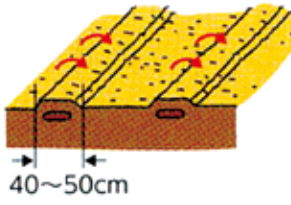

## マメ科の連作に注意

エンドウには若いさやを食べるサヤエンドウ、実が大きくなり、みずみずしいさやのスナップエンドウ、そして若く充実した豆を取る実取りエンドウがあり、それぞれ目的に応じた品種を使います。

【品種】サヤエンドウでは、「ニムラ白花きぬさや」「みかど協和」、「砂糖エンドウ白星」(松永種苗)など、スナップエンドウでは、「ニムラサラダスナック」(みかど協和)、「スナック753」(サカタのタネ)などがあります。

【畑の準備】マメ科野菜は、同一の畑で連作すると生育障害が出やすく、4〜5年はマメ科を入れていない畑を選びましょう。種まき2週間前に畑1平方m当たり苦土石灰100gを全面に施し、土とよく混ぜておきます。次に、1週間

図1 畑の準備1

図2 畑の準備2

図3 種まき

図4 支柱立て

前に畝幅120cmを取り、深さ20cmの溝を掘り、この溝1m当たり化成肥料(NPK各成分で10%)100gと堆肥1kgを入れ、土とよく混ぜて幅40〜50cmの畝を作ります(図1・2)。

【種まき】一般地では10月中旬〜11月上旬が適期で、早まきして年内に生育が進み過ぎないことが大切です。じかまきでは、株間30cm程度、1カ所4〜5粒をまきます(図3)。発芽の頃に鳥害を受けやすいため、不織布をべた掛けて保護します。発芽がそろったら2本を残し、他は間引きします。なお、小さなポットで育苗して、本葉2枚の頃、畑に植え付けることもできます。

【追肥】春先に生育の勢いが良くなり始めた頃と開花始め頃にそれぞれ化成肥料を畝1m

当たり10g程度、スナップエンドウ、実取りエンドウではさらにさやの肥大期にも同様に追肥します。追肥後は株元に土寄せをしておきます。

【支柱立て】早春から生育が盛んになり、つるあり種ではつるを絡ませるため支柱を立てネットを張ります(図4)。

【病害虫の防除】さやができて頃からハモグリバエが多発しますので、馬拉ソン乳剤などを使用基準に従って防除します。うどんこ病には、トリフミン水和剤などの農薬で予防します。