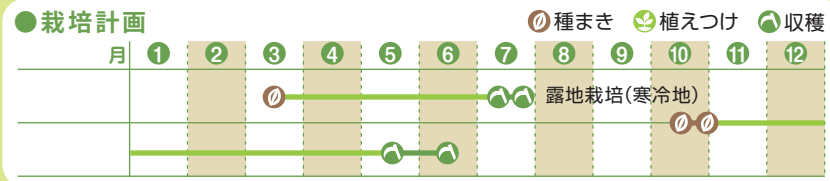

明星支店 金融共済係

おの ぼん けん
表の 穂子

[多気町出身]

私の座右の銘は“努力は必ず報われる”です。毎日、笑顔で元気よく、お客様にまた会いに行きたいと思ってもらえるような職員になりたいです。

サヤエンドウ

提供:板木技術士事務所 板木利隆

新鮮な味がたくさん取れるサヤエンドウ

栽培管理が楽で失敗も少ないサヤエンドウ。店頭では得られない新鮮さが魅力。家庭菜園にはぜひ取り入れたい野菜です。

カロテン含有量が多く、分類は緑黄色野菜。ビタミンC、食物繊維も豊富。使い道はサラダや汁の具、煮物にと広く、飽きずに重宝します。

育て方のポイントを列挙すると次の通りです。

- (1) 連作畑を避ける
- (2) まきどきを誤らない
- (3) 冬に株が風で振り回されるのを防ぐ
- (4) 伸び出したつるがよく絡み付くようしっかりとサヤエンドウを立てる

サヤエンドウは野菜の中でも特に連作を嫌う性質があります。4〜5年はエンドウを作ったことのない畑を選びます。

種まきの適期は10月20日前後を目安とします。

直立状態では風に振り回されてしまう。折れやすいので竹で押さえておく

交差させて差す

生育盛期の姿

プラスチックひも

支柱竹の場合は横に2〜3段プラスチックひもを張る

枝が少なければわらをつるしてつるを絡ませる

く調べて決めます。