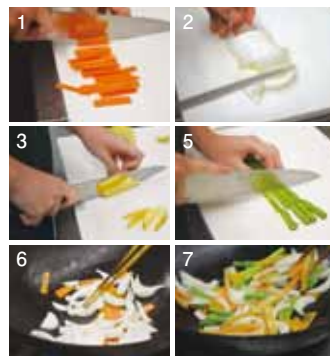

調理時間
15分

アスパラガスと新玉ねぎの味噌炒め

材料《2人前》

- アスパラガス 8本
- 新玉ねぎ 1個
- ニンジン 120g
- ジャガイモ 120g
- A
 - 白みそ 大さじ3
 - 酒 大さじ2
 - みりん 大さじ1
 - 砂糖 大さじ1
 - しょうゆ 小さじ1
- バター 1片～2片(お好みで)

作り方

1. ニンジンは拍子切りにする。
2. 新玉ねぎは厚めにスライスする。
3. ジャガイモは、皮のまま棒状に切り、素揚げする。
4. Aを混ぜ合わせておく。
5. アスパラガスは根元を切り、下から全体の2/3をピーラーで皮をむく。3センチぐらいに切り、軽く塩茹でする。
6. フライパンに油をひき、ニンジンを軽く炒め、少し火が通ったら新玉ねぎを加え、炒める。
(少し水を入れて蒸し焼きにする)
7. 素揚げしたジャガイモ、アスパラガスを入れ、Aを入れて炒め合わせる。
最後にバターを入れて、出来上がり。