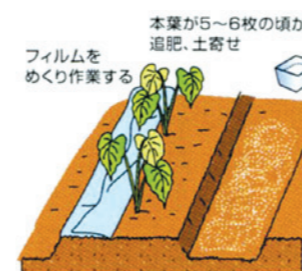

住宅ローンや農業資金のご相談は私たちにお任せください。また、休日住宅ローン相談会や、農機展示会等の開催時には融資相談ブースを設けていますので、ぜひご利用ください。

住宅ローン担当
吉川貴之

農業資金担当
東本善秀

サトイモ

根菜類・サトイモ科

縄文時代にイネより早く渡来したとされる古くからの主要作物。山野に自生するヤマイモに対して里で栽培されるイモであることが名称の由来。

《栽培特性》 ●イモ茎の変形で塊茎。生長するにつれて葉柄の茎部が肥大して親イモを形成。親イモには多くの芽があり、子イモさらに孫イモができる。 ●高温性で生育適温は25～30℃。夏の暑さでもよく育つが、霜には弱く秋の初霜で枯死してしまう。 ●乾燥にはたいへん弱く、生育ざかりの夏期に降雨が少ないと減収が最も著しい野菜。 ●連作障害が出やすいので、畑では2～3年サトイモを休閑する。

《成功のポイント》
新イモは種イモの上方につくので、土寄せが足りないと子イモの芽が地上に伸び、太りが悪くなる。結果、孫イモの数が増えるので小型のイモになってしまう。

多気営農センター 伊藤佑介 営農指導員

提供: 板木技術士事務所 板木 利隆

高温好みで乾燥を嫌う、サトイモ作りのポイント

山で採れるヤマイモに対し、人の住む里にできることからサトイモの名があり。原産はマレー半島付近の熱帯の多湿地。日本には中国を経て渡来、稲作以前は日本の主食であったとされる野菜の大先輩です。

主成分はでんぷん質。加熱すると糊化(こか)し消化吸収しやすくなります。カリウムが豊富に含まれ、意外に低カロリー。体脂肪や生活習慣病が気になる人にもおすすめです。

親芋が中心にあり、子芋、孫芋がその周りに付くサトイモには、通常子芋、孫芋を食べる子芋用と親芋を食べる親芋用、葉柄を食べる葉柄用があります。

通常は子芋用の「土垂」や「石川早生」などを選びますが、好みによって親芋用の「京いも」や親子兼用の「八つ頭」、葉柄用の「蓮芋」