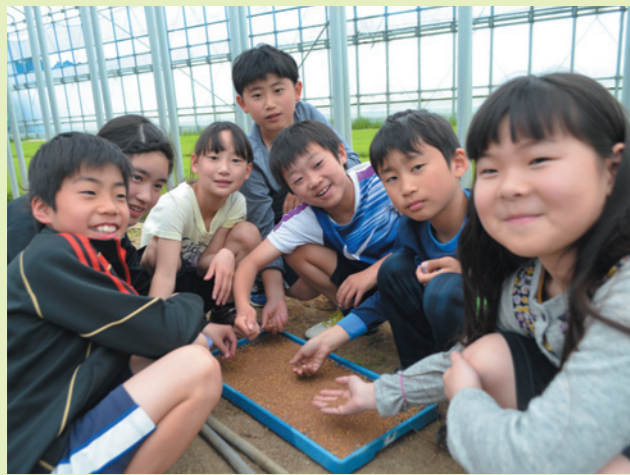

JAは

「農業所得の増大」「農業生産の拡大」
「地域の活性化」に全力で取り組みます。

JA多気郡の取り組み ~8~

農産物直売所スマイルの強化

JA多気郡は、農業者と消費者がつながる直売所を地産地消の拠点と位置づけ、地域の多種多品目な農産物の生産者と地域をつなぐ役割を担い、農産物・食に対する理解を深めるイベントにも積極的に取り組んでいます。

- 農産物直売所出荷会員及び女性部員等を重点対象とした「多彩な野菜づくり」の推進による新規栽培農家と販売アイテムの増加を図ります。また、端境期への栽培に向けたハウス栽培・品目提案を行います。
- 農産物・食に対するイベント「とうもろこし・さつまいもの収穫体験」を実施します。(ポイントカード会員対象)
- ベジフルビューティーアドバイザーによる、地域の農産物を使用したスムージー教室を消費者向けに実施します。
- 安全・安心・新鮮な地場産農産物の直売店舗としてのこだわりを堅守し、消費者ニーズに合った品目、各種イベントの開催により集客を図り、商品紹介・レシピ紹介等POPを活用し販売力アップを図ります。

—— 耕そう、大地と地域の未来。 ——

4月26日 明星小学校5年生が種もみ蒔き

むらおこしみようじょうの協力と指導で、同メンバーの長岡宏さんのハウスに出向き、種もみを苗箱に蒔きました。子どもたちは「このもみが美味しいご飯になるなんて不思議」と話しました。

4月27日 県内トップで新茶取引スタート 南勢茶センター

▲大きいそろばんで値段交渉 ▲価格が折り合い手拍子を打ちました
JA全農みえ南勢茶センターで新茶の初市が開かれました。4月の気温が例年に比べて低かったものの、色・味とも良質な茶葉が20点、数量にして191キロが出品されました。1キロ当たりの平均価格は8,606円で、最高価格は1キロ30,000円でした。