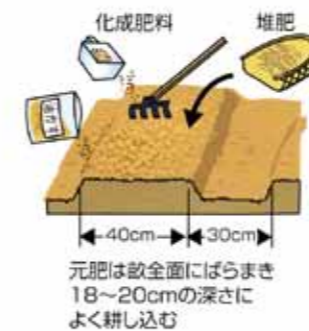

(3) 元肥と追肥を入念に

ハクサイは多肥を好むので、