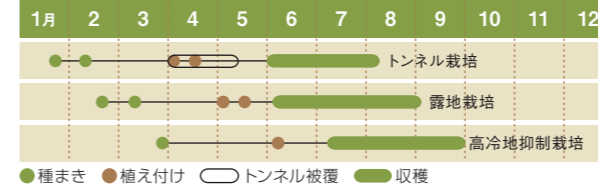

大台東部支店 ☎0598-85-0006
大 台支店 ☎0598-82-1027
宮 川支店 ☎0598-76-1150
貯 金 為 替 課 ☎0596-52-0122

詳しくは最寄りの支店窓口までお問い合わせください。

トマト

果菜類・ナス科

ビタミンCに加え、カロテンも豊富に含み、生食から調理、加工用にも使われる人気の高い野菜。

《栽培ポイント》 1～2花咲きはじめるまで育苗します。小苗を直接畑に植えると、多くの場合、早くから肥料や水を自由に吸いすぎて、草ばけになり、実どまりや果形が悪くなりやすいです。

▲明和営農センター 道瀬和茂 営農指導員

トマトの故郷である南米アンデス山地は、きわめて雨の少ない地域です。そのため、トマトは雨が多いことを嫌います。寒い時期は温室やハウスの中でつくられるので安心ですが、最近では夏もビニールなどで雨よけをしてつくられることが多くなっています。

大玉トマト作り成功のポイント

(1) 元肥の施し方

トマトの根系は、土中で縦型に深く分布するので、これをしつかり形成させることにより

(2) 大苗にして定植

育苗は4号ポリ鉢で8～9葉展開まで行い、1～2花開花してから畑に植え出します。確実な着果を図るには着果ホルモン(トマトーン50倍液)の散布がお勧めです。小苗定植では後の生育バランスが極めて取りにくいです。

仕上がり苗 本葉8～9枚 1～2花が開花 黒色ポリマルチ

(3) 追肥の適期を守る

早く施し過ぎると窒素成分が効き過ぎ、茎葉の徒長を招き

提供:板木技術士事務所 板木 利隆

トマトには豊富な栄養分やリコピンの抗酸化作用があり、がんや動脈硬化の予防効果も期待されます。またうま味成分であるグルタミン酸を極めて多く含み、食味を豊かに魅力あるものにしてくれます。生食や煮物をはじめ用途は幅広く、毎日のみそ汁の具にしても楽しめます。