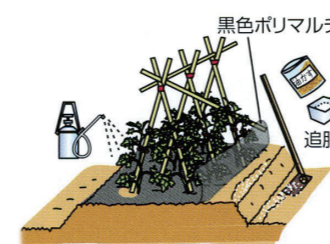

大台東部支店 ☎0598-85-0006
大 台支店 ☎0598-82-1027
宮 川支店 ☎0598-76-1150
貯 金 為 替 課 ☎0596-52-0122

詳しくは最寄りの支店窓口までお問い合わせください。

トマト

果菜類・ナス科

ビタミンCに加え、カロテンも豊富に含み、生食から調理、加工用にも使われる人気の高い野菜。

《栽培ポイント》 1～2花咲きはじめるまで育苗します。小苗を直接畑に植えると、多くの場合、早くから肥料や水を自由に吸いすぎて、草ばけになり、実どまりや果形が悪くなりやすいです。

▲明和営農センター 道瀬和茂 営農指導員

トマトの故郷である南米アンデス山地は、きわめて雨の少ない地域です。そのため、トマトは雨が多いことを嫌います。寒い時期は温室やハウスの中でつくられるので安心ですが、最近では夏もビニールなどで雨よけをしてつくられることが多くなっています。

大玉トマト作り成功のポイント

(1) 元肥の施し方

トマトの根系は、土中で縦型に深く分布するので、これをしつかり形成させることにより

(2) 大苗にして定植

育苗は4号ポリ鉢で8～9葉展開まで行い、1～2花開花してから畑に植え出します。確実な着果を図るには着果ホルモン(トマトーン50倍液)の散布がお勧めです。小苗定植では後の生育バランスが極めて取りにくいです。

仕上がり苗 本葉8～9枚 1～2花が開花 黒色ポリマルチ

(3) 追肥の適期を守る

早く施し過ぎると窒素成分が効き過ぎ、茎葉の徒長を招き

提供:板木技術士事務所 板木 利隆

トマトには豊富な栄養分やリコピンの抗酸化作用があり、がんや動脈硬化の予防効果も期待されます。またうま味成分であるグルタミン酸を極めて多く含み、食味を豊かに魅力あるものにしてくれます。生食や煮物をはじめ用途は幅広く、毎日のみそ汁の具にしても楽しめます。