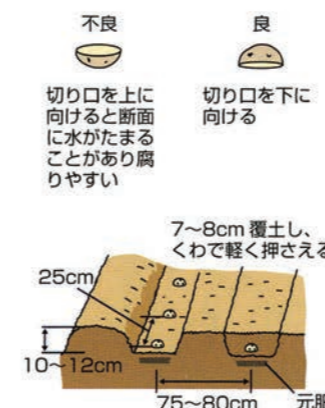

かつては大敵のウイルス病のまん延を防ぐために国の管理下で種芋の生産が行われており、品種は「男爵薯」「メークイン」などに限られていたが、無病芋の生産が安全に効率良く行われるようになったため、多くの品種がおい見えし、実ににぎやかになってきました。

栽培のポイント(1)種芋の切り分け方、(2)植え方、(3)芽の整理、(4)追肥と土寄せ、(5)収穫適期の判断などです。

(1)の切り方は図の通りです。切り面の草木灰まぶしの効果はあいまいなので、特に必要ありません。

(2)の植え方も図のように切断を下向きとします。

(3)は、地上部にたくさん出た芽をそのままにしておくとも本数が多過ぎ、小粒の芋になってしまうので、2本を残して他はかき取ります。その適期は草丈15cm内外のころです。早過ぎると晩霜害を受けたとき全部やられてしまうことがあるので危険です。

(4)は草丈18～20cmに伸びたころ、畝の片側に追肥(1株当り)

たり化成肥料と油かす各小さじ1杯ぐらいし、その後10～15cmほど土寄せします。マルチしてある場合にはめくって土を寄せ、覆い直しておきましょう。土寄せが足りないようなら半月後に2回目を行います。