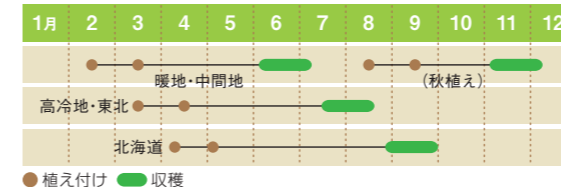

1月29日・佐奈支店
2月8日・相可支店
地域の小学生と豆腐作り

外城田小学校3年生と

▲佐奈支店村田喜彦支店長

津田小学校1・2年生と

▲相可支店池田直人支店長・上田亮太

じゃがいも

根菜類・ナス科

3ヶ月半で種いもの15倍も収穫できる生産力は抜群。品種も多彩になり、用途も広がる。

栽培ポイント

冷涼な気候を好み、15℃～20℃の気温で最もよく育つ。霜には弱く、早植えして萌芽したものが晩霜にあうと地上部は枯死してしまう。

明和営農センター 北村浩和営農指導員

種イモは休眠性があるので、植え付け時に休眠が抜け、適度に芽の伸びたもの、よく充実したものを選ぶ。また、種イモはウイルスに罹病していない種イモ専用のもの入手して用いましょう。

提供：板木技術士事務所 板木 利隆

多彩な品種で楽しみが増えたジャガイモ

南米アンデス山脈のチチカカ湖周辺が原産地のジャガイモは、日本には16世紀にジャガトラ（現インドネシアのジャカルタ）から伝わり、ジャガイモと呼ばれるようになりましたが、馬に着ける鈴に似たところから馬鈴薯の名もあります。

種芋を植え付けてから、3ヶ月余りで難しい管理もせずにその十数倍以上もの芋が収穫できます。

栽培に当たってまず大切なことは、健全な種芋の確保です。種用として売られている無病芋、休眠から覚めて適度に芽が伸び始めている物を、早めに手配し確保します。

かつては大敵のウイルス病のまん延を防ぐために国の管理下で種芋の生産が行われており、品種は「男爵薯」「メークイン」などに限られていたが、無病芋の生産が安全に効率良く行われるようになったため、多くの品種がおい見えし、実ににぎやかになってきました。

栽培のポイント(1)種芋の切り分け方、(2)植え方、(3)芽の整理、(4)追肥と土寄せ、(5)収穫適期の判断などです。

(1)の切り方は図の通りです。切り面の草木灰まぶしの効果はあいまいなので、特に必要ありません。