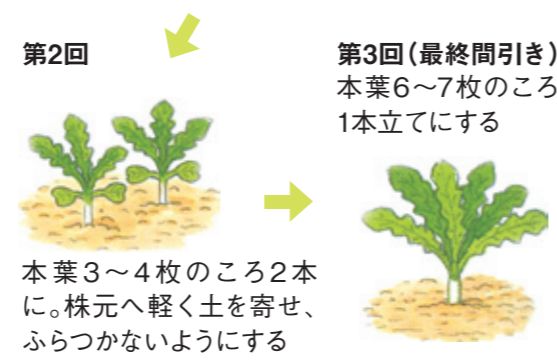

▲明和支部

▲ふうときてみて奥伊勢
お花見弁当を食べ、満開のさくらを見物しながら楽しい時間を過ごしました。

4月24日 **ムスイ鍋講習、ゴキブリ団子、ジャーサラダ作り 奥伊勢支部**

▲出来上がりが楽しみです
ジャーサラダは、保存や、持ち運びができるサラダです。

4月16日 **さっとカブリーナ作り ふうときてみて奥伊勢**

▲みなさんお似合いです
家の光5月号を参考に、手ぬぐいで作りました。

害虫を寄せつけないための方法

ムギなどの間にまく

防除資材をトンネル掛けあるいはべた掛けする

シルバー、白黒ダブルの反射性フィルムを地面にマルチして、穴をあけて種をまく

シンクイムシとウイルスを伝播するアブラムシが大敵。注意して、発見したら早めに薬剤散布

葉の裏側からも入念に

5 病害虫防除

発芽ぞろい 第1回
本葉1枚のころ3本に。間引いた後、株元へ手先で軽く土を寄せる

間引きのとき子葉の形のよいものを残す
生育初期に子葉の形が整ったものは根形がよく、整わないものや大きすぎるものは根の形も崩れやすい

第2回 第3回(最終間引き)
本葉3~4枚のころ2本に。株元へ軽く土を寄せ、ふらつかないようにする
本葉6~7枚のころ1本立てにする

3 間引き・土寄せ

上方に向かって勢いよく伸びていた葉が開きぎみになり、外葉が垂れるようになったら収穫の適期。収穫が遅れるとす入り(空洞化)してしまう

葉のす入り 根のす入り
葉柄のつけ根から2~3cmのところを切ってみる。そこがす入り状態だと、根にも入っている

6 収穫

〈代表的な在来品種〉