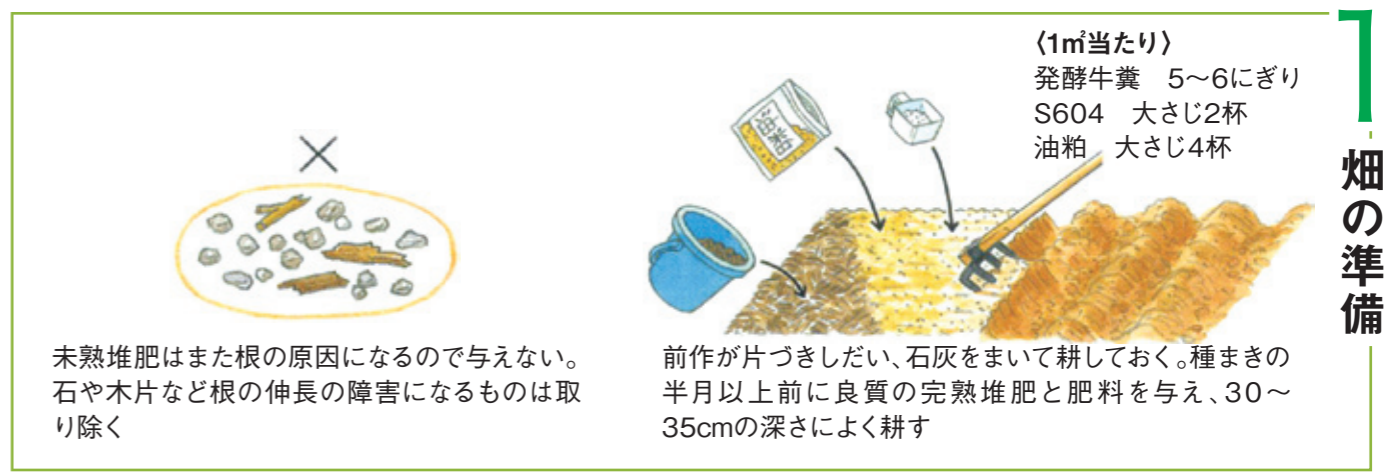

栽培方法

畑の準備
未熟堆肥はまた根の原因になるので与えない。石や木片など根の伸長の障害になるものは取り除く
(1㎡当たり)
発酵牛糞 5~6にぎり
S604 大さじ2杯
油粕 大さじ4杯
前作が片づきしだい、石灰をまいて耕しておく。種まきの半月以上前に良質の完熟堆肥と肥料を与え、30~35cmの深さによく耕す

1 畑の準備