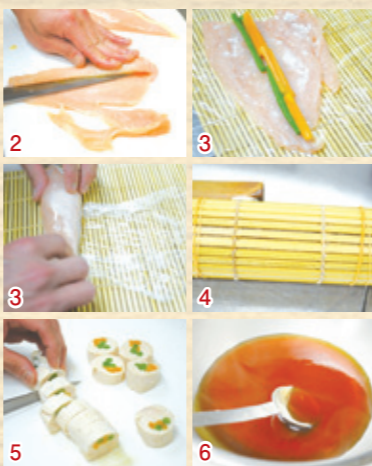

2 種まき

すまいるきまぐれレシピ

チキンロール梅肉ソースかけ

調理時間
約20分

材料(2人前)

- ・鶏ムネ肉 300g
- ・いんげん 25g
- ・ニンジン 30g
- ・梅肉 適量
- ・青しそドレッシング 適量
- ・八方だし 適量
- ・水溶き片栗粉 適量
- ・大葉 適量

作り方

1. いんげんは筋をとって茹でておく。ニンジンも皮をむいて細く切り、茹でておく。茹でたら八方だしに漬けておく。
2. 鶏のムネ肉は、皮をとり、包丁で薄く切り、広げる。
3. 巻きすの上にラップをひき、2の鶏肉を置き、いんげんとニンジンを置いて巻く。
4. 巻きすですっかり巻き、輪ゴムを留め、蒸し器で10分ほど蒸す。
5. 蒸しあがったら輪切りにする。
6. 梅肉と青しそドレッシングの混ぜ、梅肉ソースを作る。
7. 大葉を千切りにし、輪切りにしたチキンロールの上に添え、6の梅肉ソースをかける。
8. (別添えソース) 青しそドレッシングを鍋に入れ、火にかけ水溶き片栗粉でとろみをつけ、鍋ごと氷水で冷やし、別の器に入れて添える。

羽根料理長のワンポイントアドバイス!
巻いたチキンにパン粉を付けてあげても美味しいです。いんげんとニンジンを八方だしにしばらく漬けておくことがおいしいコツです。八方だしの割合、だし:みりん:薄口醤油1

羽根料理長

宮川産鮎入荷次第

宮川産鮎の塩焼き

食材は、スマイル多気で購入。新鮮ですよ!

農産物直売所スマイル(多気) 川合 孝典

自然の味処 すまいる

開店の部11:00~14:00、夜の部17:00~20:00
 休 水曜日(定休日) 閉 多気郡多気町五佐奈1147番地12(多気クリスタルタウン内)
 ☎0598-38-7800