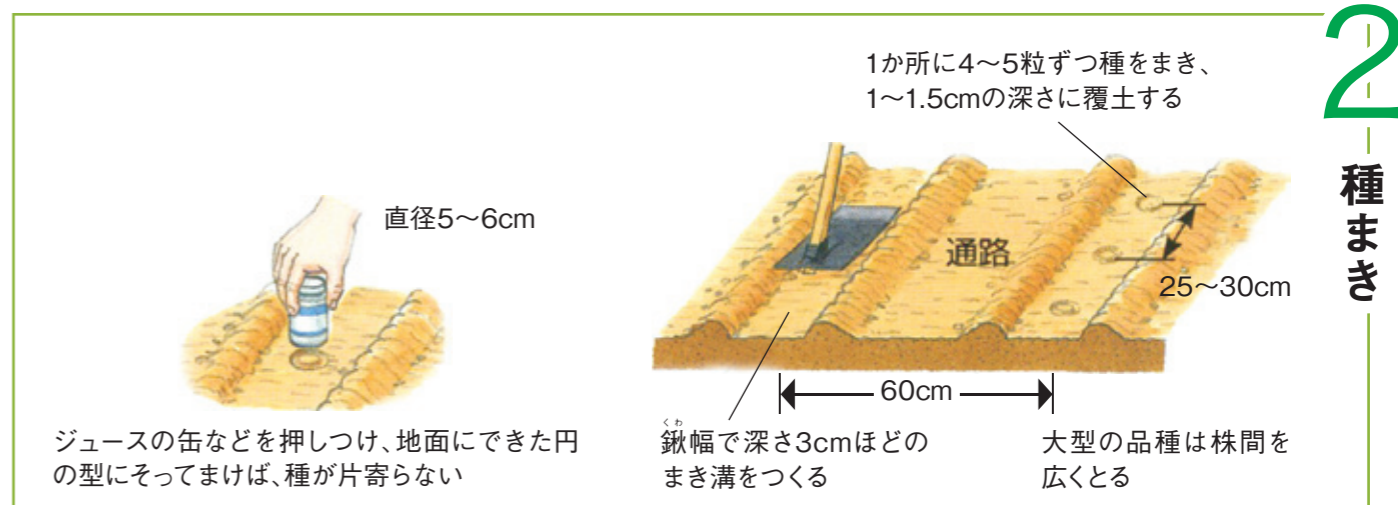

種まき
1か所に4~5粒ずつ種をまき、1~1.5cmの深さに覆土する
直径5~6cm
ジュースの缶などを押しつけ、地面にできた円の型にそってまけば、種が片寄らない
25~30cm
60cm
通路
鍬幅で深さ3cmほどのまき溝をつくる
大型の品種は株間を広くとる

2 種まき