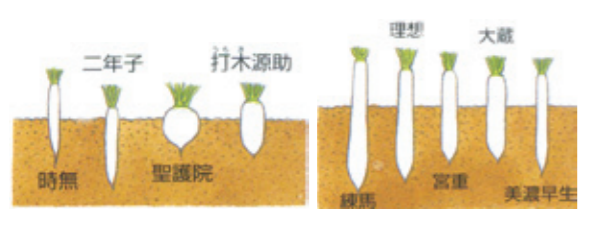

ムギなどの間にまく

防除資材をトンネル掛けあるいはべた掛けする

シルバー、白黒ダブルの反射性フィルムを地面にマルチして、穴をあけて種をまく

シンクイムシとウイルスを伝播するアブラムシが大敵。注意して、発見したら早めに薬剤散布

葉の裏側からも入念に

5 病害虫防除

発芽ぞろい 第1回
本葉1枚のころ3本に。間引いた後、株元へ手先で軽く土を寄せる

間引きのとき子葉の形のよいものを残す
生育初期に子葉の形が整ったものは根形がよく、整わないものや大きすぎるものは根の形も崩れやすい

第2回 第3回(最終間引き)
本葉3~4枚のころ2本に。株元へ軽く土を寄せ、ふらつかないようにする
本葉6~7枚のころ1本立てにする

3 間引き・土寄せ

上方に向かって勢いよく伸びていた葉が開きぎみになり、外葉が垂れるようになったら収穫の適期。収穫が遅れるとす入り(空洞化)してしまう

葉のす入り 根のす入り
葉柄のつけ根から2~3cmのところを切ってみる。そこがす入り状態だと、根にも入っている

6 収穫

〈代表的な在来品種〉

第1回 (1株当たり)
S604 小さじ1杯
油粕 小さじ1杯
第2回間引き後、株のまわりにばらまいて、軽く土と混ぜ合わせる

第2回 (1株当たり)
S604 大さじ1杯
油粕 大さじ2杯
第3回の間引き後、畝の片側にばらまき、鍬で土と混ぜる

第3回 (1株当たり)
S604 大さじ2杯
第2回追肥の半月後、反対側にばらまき畝を形づくる

4 追肥

ダイコン

根菜類:アブラナ科

広く食材に用いられ、野菜の消費量としてはトップを占め続けています。冷涼な気候を好み、耐暑性はありますが、耐寒性はあり、強健です。土壌の適応性は広く、かなりのやせ地でも栽培でき、育てやすい野菜です。

！栽培のポイント
間引きのとき、子葉が素直に整って伸びたものを残すことが基本です。大敵のモザイク病の病原ウイルスはアブラムシによって伝播されるので、とくに高温期には防除対策を入念に行います。初期のべた掛け資材の被覆は、大きな効果が期待できます。アブラムシの発生が見られたら、早めに薬剤を散布することも重要です。

石や粗大堆肥のある畑では、また割れするので注意してください
多気営農センター 営農指導員 浦田和彦主任