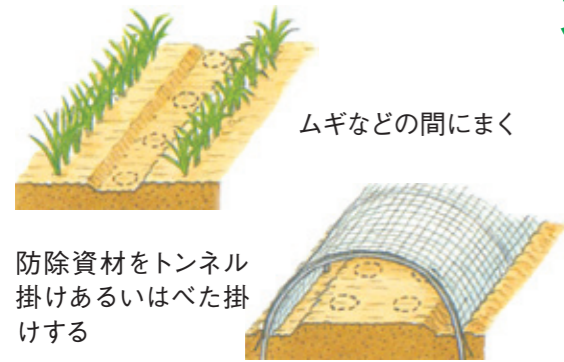

▲明和支部

▲ふうときてみて奥伊勢
お花見弁当を食べ、満開のさくらを見物しながら楽しい時間を過ごしました。

4月24日 **ムスイ鍋講習、ゴキブリ団子、ジャーサラダ作り 奥伊勢支部**

▲出来上がりが楽しみです
ジャーサラダは、保存や、持ち運びができるサラダです。

4月16日 **さっとカブリーナ作り ふうときてみて奥伊勢**

▲みなさんお似合いです
家の光5月号を参考に、手ぬぐいで作りました。

害虫を寄せつけないための方法

ムギなどの間にまく

防除資材をトンネル掛けあるいはべた掛けする

シルバー、白黒ダブルの反射性フィルムを地面にマルチして、穴をあけて種をまく

シンクイムシとウイルスを伝播するアブラムシが大敵。注意して、発見したら早めに薬剤散布

葉の裏側からも入念に

5 病害虫防除

発芽ぞろい 第1回
本葉1枚のころ3本に。間引いた後、株元へ手先で軽く土を寄せる

間引きのとき子葉の形のよいものを残す
生育初期に子葉の形が整ったものは根形がよく、整わないものや大きすぎるものは根の形も崩れやすい

第2回 第3回(最終間引き)
本葉3~4枚のころ2本に。株元へ軽く土を寄せ、ふらつかないようにする
本葉6~7枚のころ1本立てにする

3 間引き・土寄せ

上方に向かって勢いよく伸びていた葉が開きぎみになり、外葉が垂れるようになったら収穫の適期。収穫が遅れるとす入り(空洞化)してしまう

葉のす入り 根のす入り
葉柄のつけ根から2~3cmのところを切ってみる。そこがす入り状態だと、根にも入っている

6 収穫

〈代表的な在来品種〉